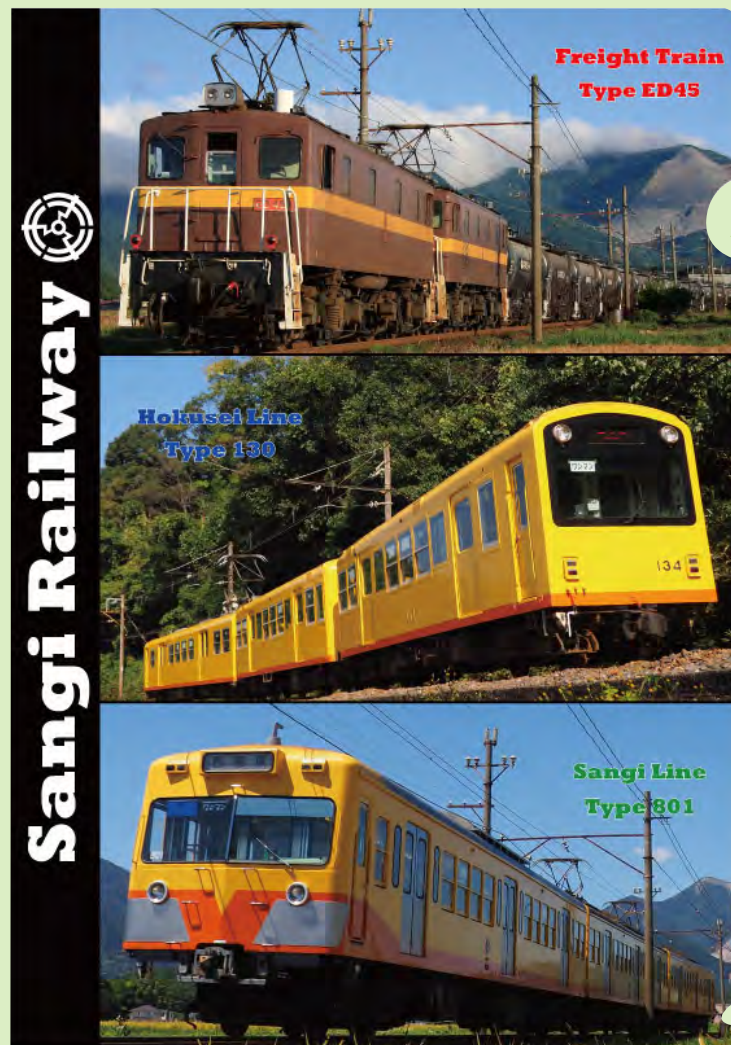

パズル

300ピース
(完成サイズ26cm × 38cm)

数量限定

1,400円

販売駅 近鉄富田・西桑名

NEW 三岐鉄道オリジナルグッズ

- 本社運輸課でも販売しております (通信販売対応商品) -

三岐鉄道運輸課 059-364-2143 (平日 8:30 ~ 17:30)

※写真はイメージです。

クリアファイル

A4サイズ。裏面は
ちがうデザイン♪

300円

販売駅

近鉄富田
保々
大安
丹生川
西藤原
西桑名
星川
東員
楚原
阿下喜