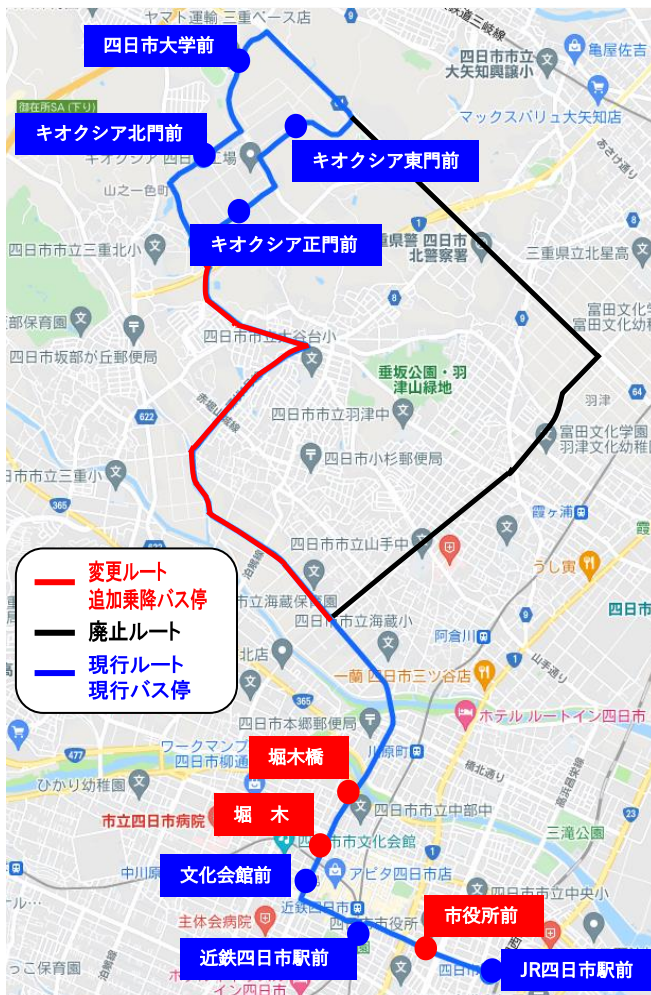

# キオクシア・四日市大学直行バス

## 運行ルートの変更及び乗降バス停の追加のお知らせ

平素は三岐鉄道バスをご利用いただきありがとうございます。

2月11日（金）よりキオクシア・四日市大学直行バスの運行ルート及びダイヤをJR・近鉄四日市駅～キオクシア・四日市大学区間をご利用いただきやすく変更をさせていただきます。また、乗降バス停を3箇所追加させていただきます。ぜひ、キオクシア・四日市大学直行バスをご利用ください。