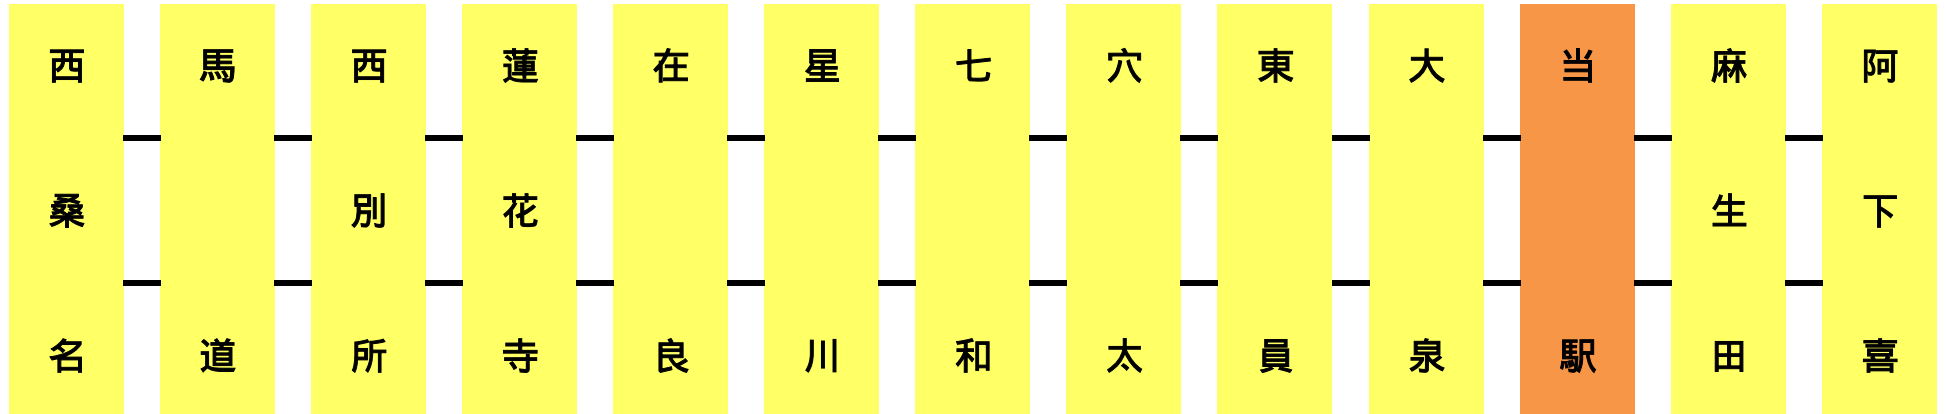

三岐鉄道北勢線定期運賃表(通勤・通学・学期)

平成26年4月1日改定

楚原駅

大人片道 普通運賃	390	390	350	310	310	270	270	230	180	170	170	200
--------------	-----	-----	-----	-----	-----	-----	-----	-----	-----	-----	-----	-----

通勤	1ヶ月	15,690	14,860	14,040	12,390	12,390	10,490	9,410	8,330	6,170	4,010	5,090	7,250
	3ヶ月	44,720	42,360	40,020	35,320	35,320	29,900	26,820	23,750	17,590	11,430	14,510	20,670
	6ヶ月	84,730	80,250	75,820	66,910	66,910	56,650	50,820	44,990	33,320	21,660	27,490	39,150
通学	1ヶ月	10,900	10,340	9,770	8,640	8,640	7,300	6,530	5,760	4,220	2,670	3,450	4,990
	3ヶ月	31,070	29,470	27,850	24,630	24,630	20,810	18,620	16,420	12,030	7,610	9,840	14,230
	6ヶ月	58,860	55,840	52,760	46,660	46,660	39,420	35,270	31,110	22,790	14,420	18,630	26,950
学期定期	1学期	35,220	33,400	31,570	27,920	27,920	23,590	21,110	18,610	13,640	8,630	11,160	16,130
	2学期	38,670	36,680	34,660	30,660	30,660	25,900	23,180	20,440	14,980	9,480	12,250	17,710
	3学期	26,240	24,890	23,520	20,800	20,800	17,580	15,730	13,870	10,160	6,430	8,310	12,020
	前学期	57,310	54,360	51,370	45,430	45,430	38,390	34,350	30,290	22,190	14,040	18,150	26,250
	後学期	58,860	55,840	52,760	46,660	46,660	39,420	35,270	31,110	22,790	14,420	18,630	26,950