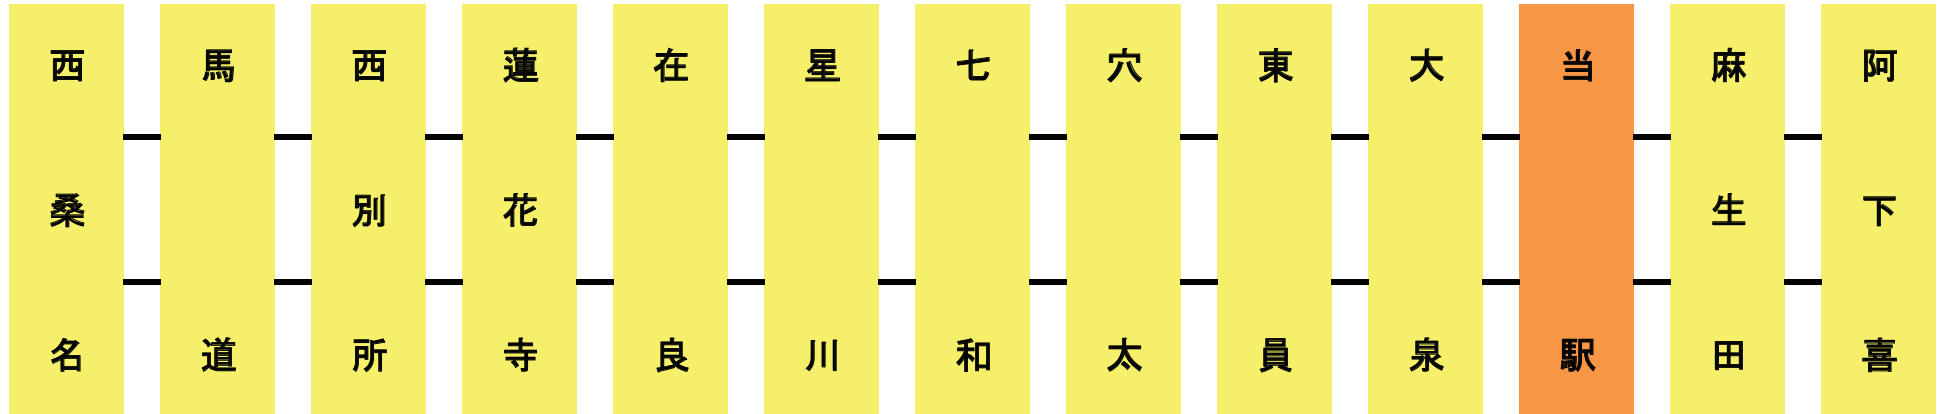

三岐鉄道北勢線定期運賃表(通勤・通学・学期)

平成26年4月1日改定

楚原駅

大人片道 普通運賃	390	390	350	310	310	270	270	230	180	170	170	200
--------------	-----	-----	-----	-----	-----	-----	-----	-----	-----	-----	-----	-----

通勤	1ヶ月	15,690	14,860	14,040	12,390	12,390	10,490	9,410	8,330	6,170	4,010	5,090	7,250
	3ヶ月	44,720	42,360	40,020	35,320	35,320	29,900	26,820	23,750	17,590	11,430	14,510	20,670
	6ヶ月	84,730	80,250	75,820	66,910	66,910	56,650	50,820	44,990	33,320	21,660	27,490	39,150
通学	1ヶ月	10,900	10,340	9,770	8,640	8,640	7,300	6,530	5,760	4,220	2,670	3,450	4,990
	3ヶ月	31,070	29,470	27,850	24,630	24,630	20,810	18,620	16,420	12,030	7,610	9,840	14,230
	6ヶ月	58,860	55,840	52,760	46,660	46,660	39,420	35,270	31,110	22,790	14,420	18,630	26,950
学期定期	1学期	35,220	33,400	31,570	27,920	27,920	23,590	21,110	18,610	13,640	8,630	11,160	16,130
	2学期	38,670	36,680	34,660	30,660	30,660	25,900	23,180	20,440	14,980	9,480	12,250	17,710
	3学期	26,240	24,890	23,520	20,800	20,800	17,580	15,730	13,870	10,160	6,430	8,310	12,020
	前学期	57,310	54,360	51,370	45,430	45,430	38,390	34,350	30,290	22,190	14,040	18,150	26,250
	後学期	58,860	55,840	52,760	46,660	46,660	39,420	35,270	31,110	22,790	14,420	18,630	26,950