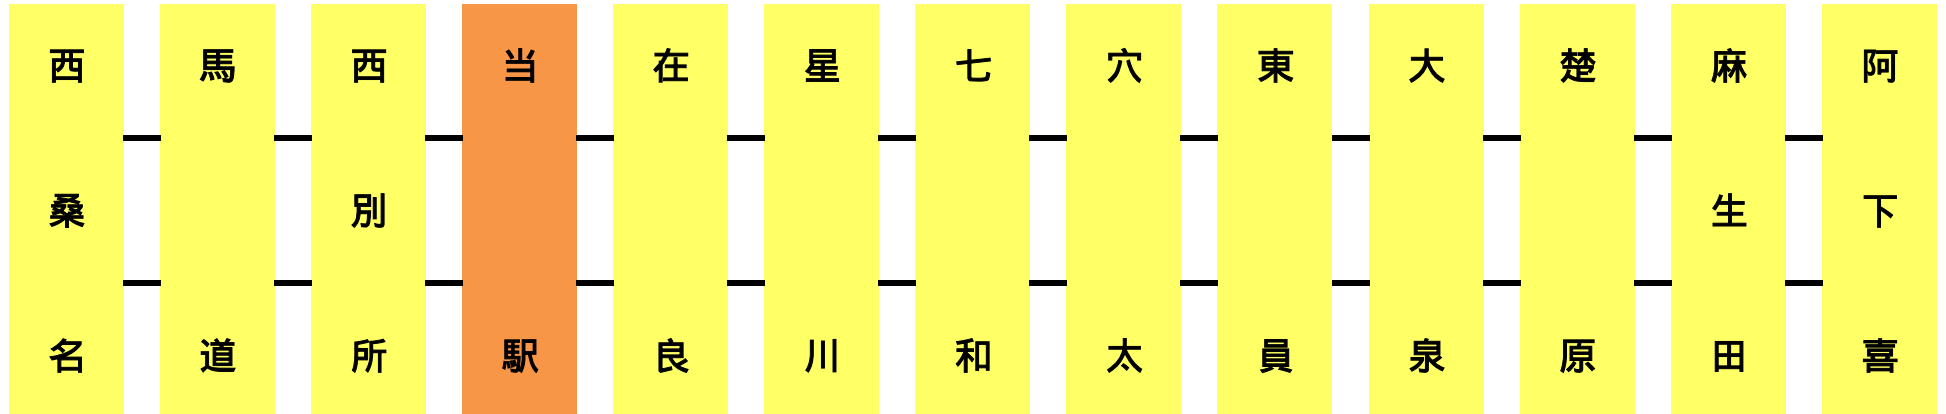

三岐鉄道北勢線定期運賃表(通勤・通学・学期)

平成26年4月1日改定

蓮花寺駅

大人片道 普通運賃	170	170	170		170	170	170	180	230	270	310	390	430
--------------	-----	-----	-----	--	-----	-----	-----	-----	-----	-----	-----	-----	-----

通勤	1ヶ月	5,090	4,010	4,010		4,010	4,010	5,090	6,170	8,330	10,490	12,390	15,690	16,870
	3ヶ月	14,510	11,430	11,430		11,430	11,430	14,510	17,590	23,750	29,900	35,320	44,720	48,080
	6ヶ月	27,490	21,660	21,660		21,660	21,660	27,490	33,320	44,990	56,650	66,910	84,730	91,100
通学	1ヶ月	3,450	2,670	2,670		2,670	2,670	3,450	4,220	5,760	7,300	8,640	10,900	11,670
	3ヶ月	9,840	7,610	7,610		7,610	7,610	9,840	12,030	16,420	20,810	24,630	31,070	33,260
	6ヶ月	18,630	14,420	14,420		14,420	14,420	18,630	22,790	31,110	39,420	46,660	58,860	63,020
学期定期	1学期	11,160	8,630	8,630		8,630	8,630	11,160	13,640	18,610	23,590	27,920	35,220	37,700
	2学期	12,250	9,480	9,480		9,480	9,480	12,250	14,980	20,440	25,900	30,660	38,670	41,400
	3学期	8,310	6,430	6,430		6,430	6,430	8,310	10,160	13,870	17,580	20,800	26,240	28,090
	前学期	18,150	14,040	14,040		14,040	14,040	18,150	22,190	30,290	38,390	45,430	57,310	61,350
	後学期	18,630	14,420	14,420		14,420	14,420	18,630	22,790	31,110	39,420	46,660	58,860	63,020