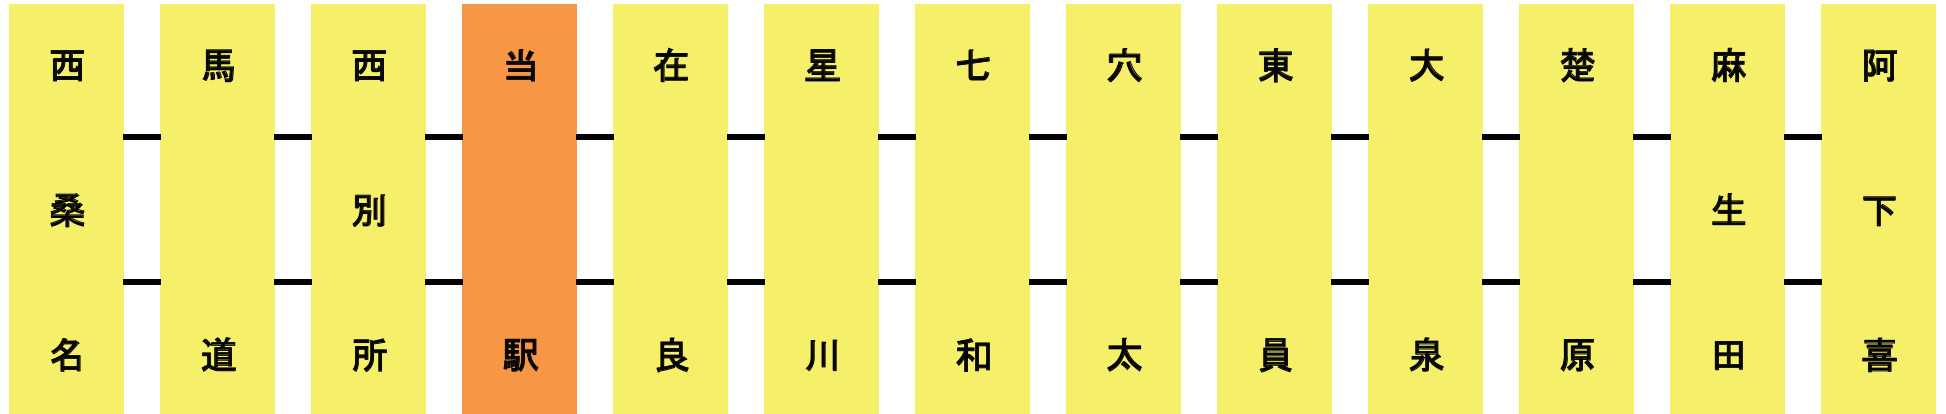

三岐鉄道北勢線定期運賃表(通勤・通学・学期)

平成26年4月1日改定

蓮花寺駅

大人片道 普通運賃	170	170	170		170	170	170	180	230	270	310	390	430

通勤	1ヶ月	5,090	4,010	4,010		4,010	4,010	5,090	6,170	8,330	10,490	12,390	15,690	16,870
	3ヶ月	14,510	11,430	11,430		11,430	11,430	14,510	17,590	23,750	29,900	35,320	44,720	48,080
	6ヶ月	27,490	21,660	21,660		21,660	21,660	27,490	33,320	44,990	56,650	66,910	84,730	91,100
通学	1ヶ月	3,450	2,670	2,670		2,670	2,670	3,450	4,220	5,760	7,300	8,640	10,900	11,670
	3ヶ月	9,840	7,610	7,610		7,610	7,610	9,840	12,030	16,420	20,810	24,630	31,070	33,260
	6ヶ月	18,630	14,420	14,420		14,420	14,420	18,630	22,790	31,110	39,420	46,660	58,860	63,020
学期定期	1学期	11,160	8,630	8,630		8,630	8,630	11,160	13,640	18,610	23,590	27,920	35,220	37,700
	2学期	12,250	9,480	9,480		9,480	9,480	12,250	14,980	20,440	25,900	30,660	38,670	41,400
	3学期	8,310	6,430	6,430		6,430	6,430	8,310	10,160	13,870	17,580	20,800	26,240	28,090
	前学期	18,150	14,040	14,040		14,040	14,040	18,150	22,190	30,290	38,390	45,430	57,310	61,350
	後学期	18,630	14,420	14,420		14,420	14,420	18,630	22,790	31,110	39,420	46,660	58,860	63,020