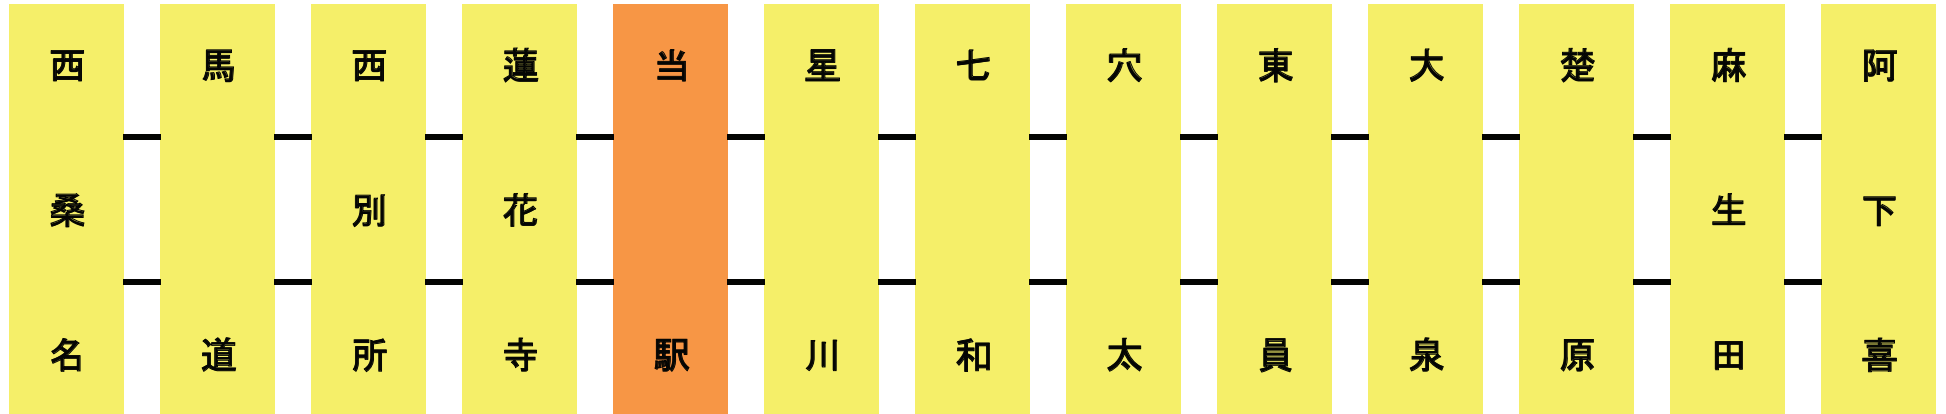

三岐鉄道北勢線定期運賃表(通勤・通学・学期)

平成26年4月1日改定

在 良 駅

大人片道 普通運賃	180	170	170	170		170	170	170	200	270	310	390	430
--------------	-----	-----	-----	-----	--	-----	-----	-----	-----	-----	-----	-----	-----

通勤	1ヶ月	6,170	4,010	4,010	4,010		4,010	4,010	5,090	7,250	10,490	12,390	14,860	16,870
	3ヶ月	17,590	11,430	11,430	11,430		11,430	11,430	14,510	20,670	29,900	35,320	42,360	48,080
	6ヶ月	33,320	21,660	21,660	21,660		21,660	21,660	27,490	39,150	56,650	66,910	80,250	91,100
通学	1ヶ月	4,220	2,670	2,670	2,670		2,670	2,670	3,450	4,990	7,300	8,640	10,340	11,670
	3ヶ月	12,030	7,610	7,610	7,610		7,610	7,610	9,840	14,230	20,810	24,630	29,470	33,260
	6ヶ月	22,790	14,420	14,420	14,420		14,420	14,420	18,630	26,950	39,420	46,660	55,840	63,020
学期定期	1学期	13,640	8,630	8,630	8,630		8,630	8,630	11,160	16,130	23,590	27,920	33,400	37,700
	2学期	14,980	9,480	9,480	9,480		9,480	9,480	12,250	17,710	25,900	30,660	36,680	41,400
	3学期	10,160	6,430	6,430	6,430		6,430	6,430	8,310	12,020	17,580	20,800	24,890	28,090
	前学期	22,190	14,040	14,040	14,040		14,040	14,040	18,150	26,250	38,390	45,430	54,360	61,350
	後学期	22,790	14,420	14,420	14,420		14,420	14,420	18,630	26,950	39,420	46,660	55,840	63,020