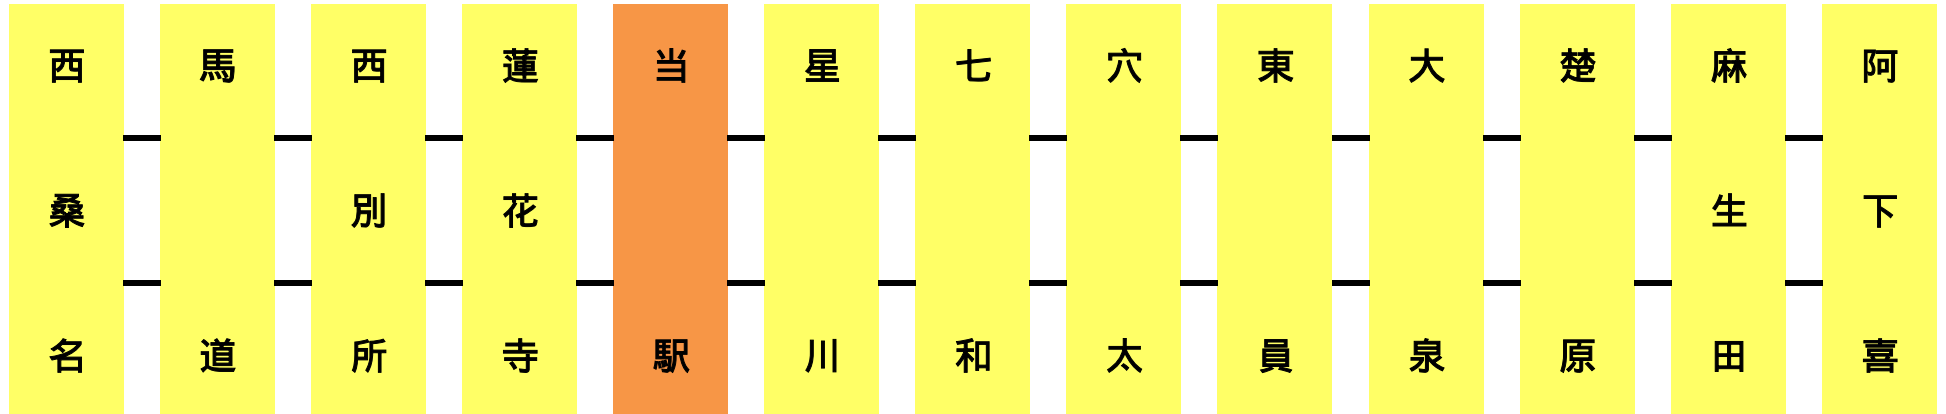

三岐鉄道北勢線定期運賃表(通勤・通学・学期)

平成26年4月1日改定

在 良 駅

大人片道 普通運賃	180	170	170	170		170	170	170	200	270	310	390	430

通勤	1ヶ月	6,170	4,010	4,010	4,010		4,010	4,010	5,090	7,250	10,490	12,390	14,860	16,870
	3ヶ月	17,590	11,430	11,430	11,430		11,430	11,430	14,510	20,670	29,900	35,320	42,360	48,080
	6ヶ月	33,320	21,660	21,660	21,660		21,660	21,660	27,490	39,150	56,650	66,910	80,250	91,100
通学	1ヶ月	4,220	2,670	2,670	2,670		2,670	2,670	3,450	4,990	7,300	8,640	10,340	11,670
	3ヶ月	12,030	7,610	7,610	7,610		7,610	7,610	9,840	14,230	20,810	24,630	29,470	33,260
	6ヶ月	22,790	14,420	14,420	14,420		14,420	14,420	18,630	26,950	39,420	46,660	55,840	63,020
学期定期	1学期	13,640	8,630	8,630	8,630		8,630	8,630	11,160	16,130	23,590	27,920	33,400	37,700
	2学期	14,980	9,480	9,480	9,480		9,480	9,480	12,250	17,710	25,900	30,660	36,680	41,400
	3学期	10,160	6,430	6,430	6,430		6,430	6,430	8,310	12,020	17,580	20,800	24,890	28,090
	前学期	22,190	14,040	14,040	14,040		14,040	14,040	18,150	26,250	38,390	45,430	54,360	61,350
	後学期	22,790	14,420	14,420	14,420		14,420	14,420	18,630	26,950	39,420	46,660	55,840	63,020