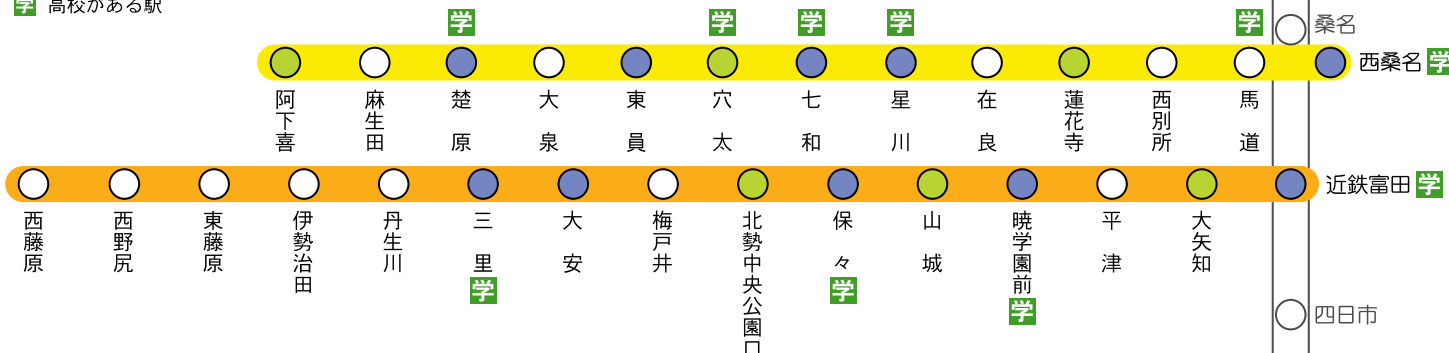

駅貼りや車内吊り広告が こんなにお安くできます

交通広告はその沿線地域に向けて大変効果のある情報メディアです

ローカル線ならではの低コスト、しかも地元への知名度と信頼性に関しては抜群の威力を発揮する鉄道広告。

現在北勢線は1日1万人以上、三岐線は1万5千人以上のお客様にご利用頂いており、エリアや目的によってターゲットを絞ればより最適な広告に結び付きます。あなたのお店や会社の宣伝、イベント・企画のPRにぜひご利用ください。

※平成15年度より北勢線の広告料金を**最大7割値下げ**しました。

三岐鉄道 路線図

- 特に乗降客が多い駅
- 乗降客が多い駅
- 高校がある駅

北勢線（全13駅）

三岐線（全15駅）

※平成23年8月1日現在

駅貼りポスター

種別	サイズ	掲出期間	料金(税込)
ご指定の駅 単独駅貼り	B 1 まで	1 週間	1 枚につき 1,260円
	B 2 まで	1 週間	1 枚につき 840円
北勢線全駅 セット貼り	B 2 まで	1 週間	北勢線全13駅各1枚 10,080円 (1駅分お得)
三岐線全駅 セット貼り	B 2 まで	1 週間	三岐線全15駅各1枚 11,760円 (1駅分お得)
三岐線・北勢線 全駅セット貼り	B 2 まで	1 週間	全28駅各1枚 19,320円 (5駅分お得)

車内吊り広告

北勢線	B 3 横まで	1 週間	24両(48枚)	20,160円
三岐線	B 3 横まで	1 週間	21両(42枚)	17,640円

時刻表

ポケット時刻表	三つ折 定期サイズ	配布終了または 次回ダイヤ改正まで	10,000枚全線 (北勢線・三岐線とも)	64,050円
---------	--------------	----------------------	--------------------------	---------